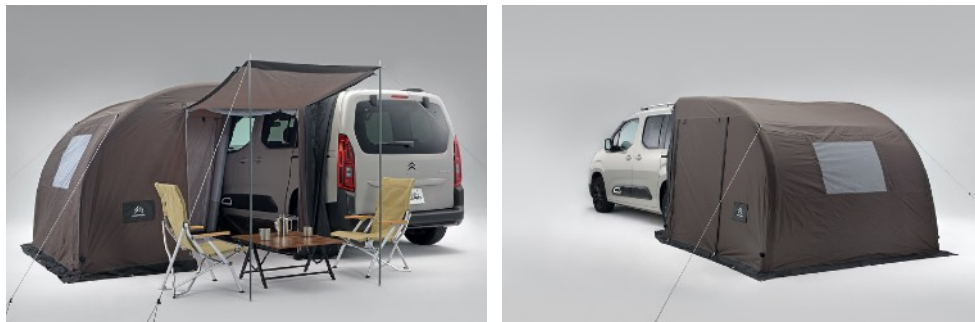

プレスリリース 2020年9月24日

CITROËNのコンフォートを屋外でも楽しもう BERLINGOにピッタリフィットする純正カーサイドタープ登場

※写真のタープ出入り口のポール、ロープは付属しません。

Groupe PSA Japan株式会社（本社：東京都目黒区、社長：アンジェロ・シモーネ）は、このたび人気のMPV、BERLINGO（ベルランゴ）に対応する日本独自企画の純正カーサイドタープを発売いたしました。

独自のエアチューブ構造のフレームで簡単に自立型タープが完成

この「カーサイドタープ」（エアフレーム・リビングシェルター）は、シトロエンBERLINGOのカタログモデル国内発売に合わせ、Groupe PSA Japanが独自に企画したシトロエン純正アクセサリです。シトロエンのMPVとしてのコンフォート性能を、目的地に着いたあとでも楽しめるようにと企画されました。独自のエアチューブ構造のフレームとなっており、付属のダブルアクションフロアエアポンプで空気を注入するだけで、強固な自立型タープが完成します。金属フレームを使っていないため、設営、撤収が素早く行える点が、大きな特長の一つです。

タープ設営時のサイズは底面サイズ約2500mm×2500mm、高さは約1800mm。タープは複数のベルトで固定され、接合部車体下部にはカバーシートが付属するため、外気の侵入を緩和いたします。

このカーサイドタープはBERLINGOのサイドスライドドアにぴったりとフィットするようになっており、デザイン、使い勝手などアウトドアライフをより楽しく過ごすことができるように設計されています。接合部分は汎用性を持たせておりシトロエンC3 AIRCROSS SUV、C5 AIRCROSS SUV、C4 SPACETOURERでもご使用が可能です。また、サイズ等をご確認いただければ、セダンタイプ、クーペタイプをのぞく他社車両でもご使用いただけます。

収納時もスペースを犠牲にしないコンパクトさ

エアフレーム構造で金属フレームを持たないことにより、収納時もコンパクト。付属の収納バッグに入れた際のサイズはわずか約340mm×340mm×530mm、重量約9.2kg。アウトドアアクティビティで気になる収納スペースへの影響も少なくすむように配慮されています。

INSPIRED BY YOU

シトロエン純正カーサイドタープ詳細

- 適合車種： シトロエンBERLINGO（全車）、C3 AIRCROSS SUV、C5 AIRCROSS SUV、C4 SPACETOURER
- 価格： 95,000円（税込）
- 付属品： 専用収納袋、手動式エアポンプ（1式）、ペグ（20本）、ロープ（3.5m x 2本）、コネクションカバー&シート（1式）、補修キット（パッチ、接着剤、リペアシート）、エンブレム
- 素材： タープ素材/ポリエステル65D、表面/UVカット+撥水加工、生地/ファブリック、生地内面/PUコーティング、耐水圧/3000mm
- 備考：
- 本製品は「タープ」です。テントは定義としては床のある就寝を前提とした商品となり、本製品には床は付属しません。リビング的な使い方を前提としています。
 - タープ設置後に車輛を動かすことはできません。本製品は車両と接続して使用することを大前提として設計されています。
 - タープ出入り口のポールおよびロープ（張り綱）は付属しておりません。アウトドア用品店等で市販品をお求めください。タープの出入り口は正面と背面の2箇所ありますので、両方の出入り口を開放する場合はポール4本（片面のみ解放の場合は2本）、ロープは必要に応じた本数をお買い求めください。なお、商品画像のポールの全長は2mのものを使用しています。